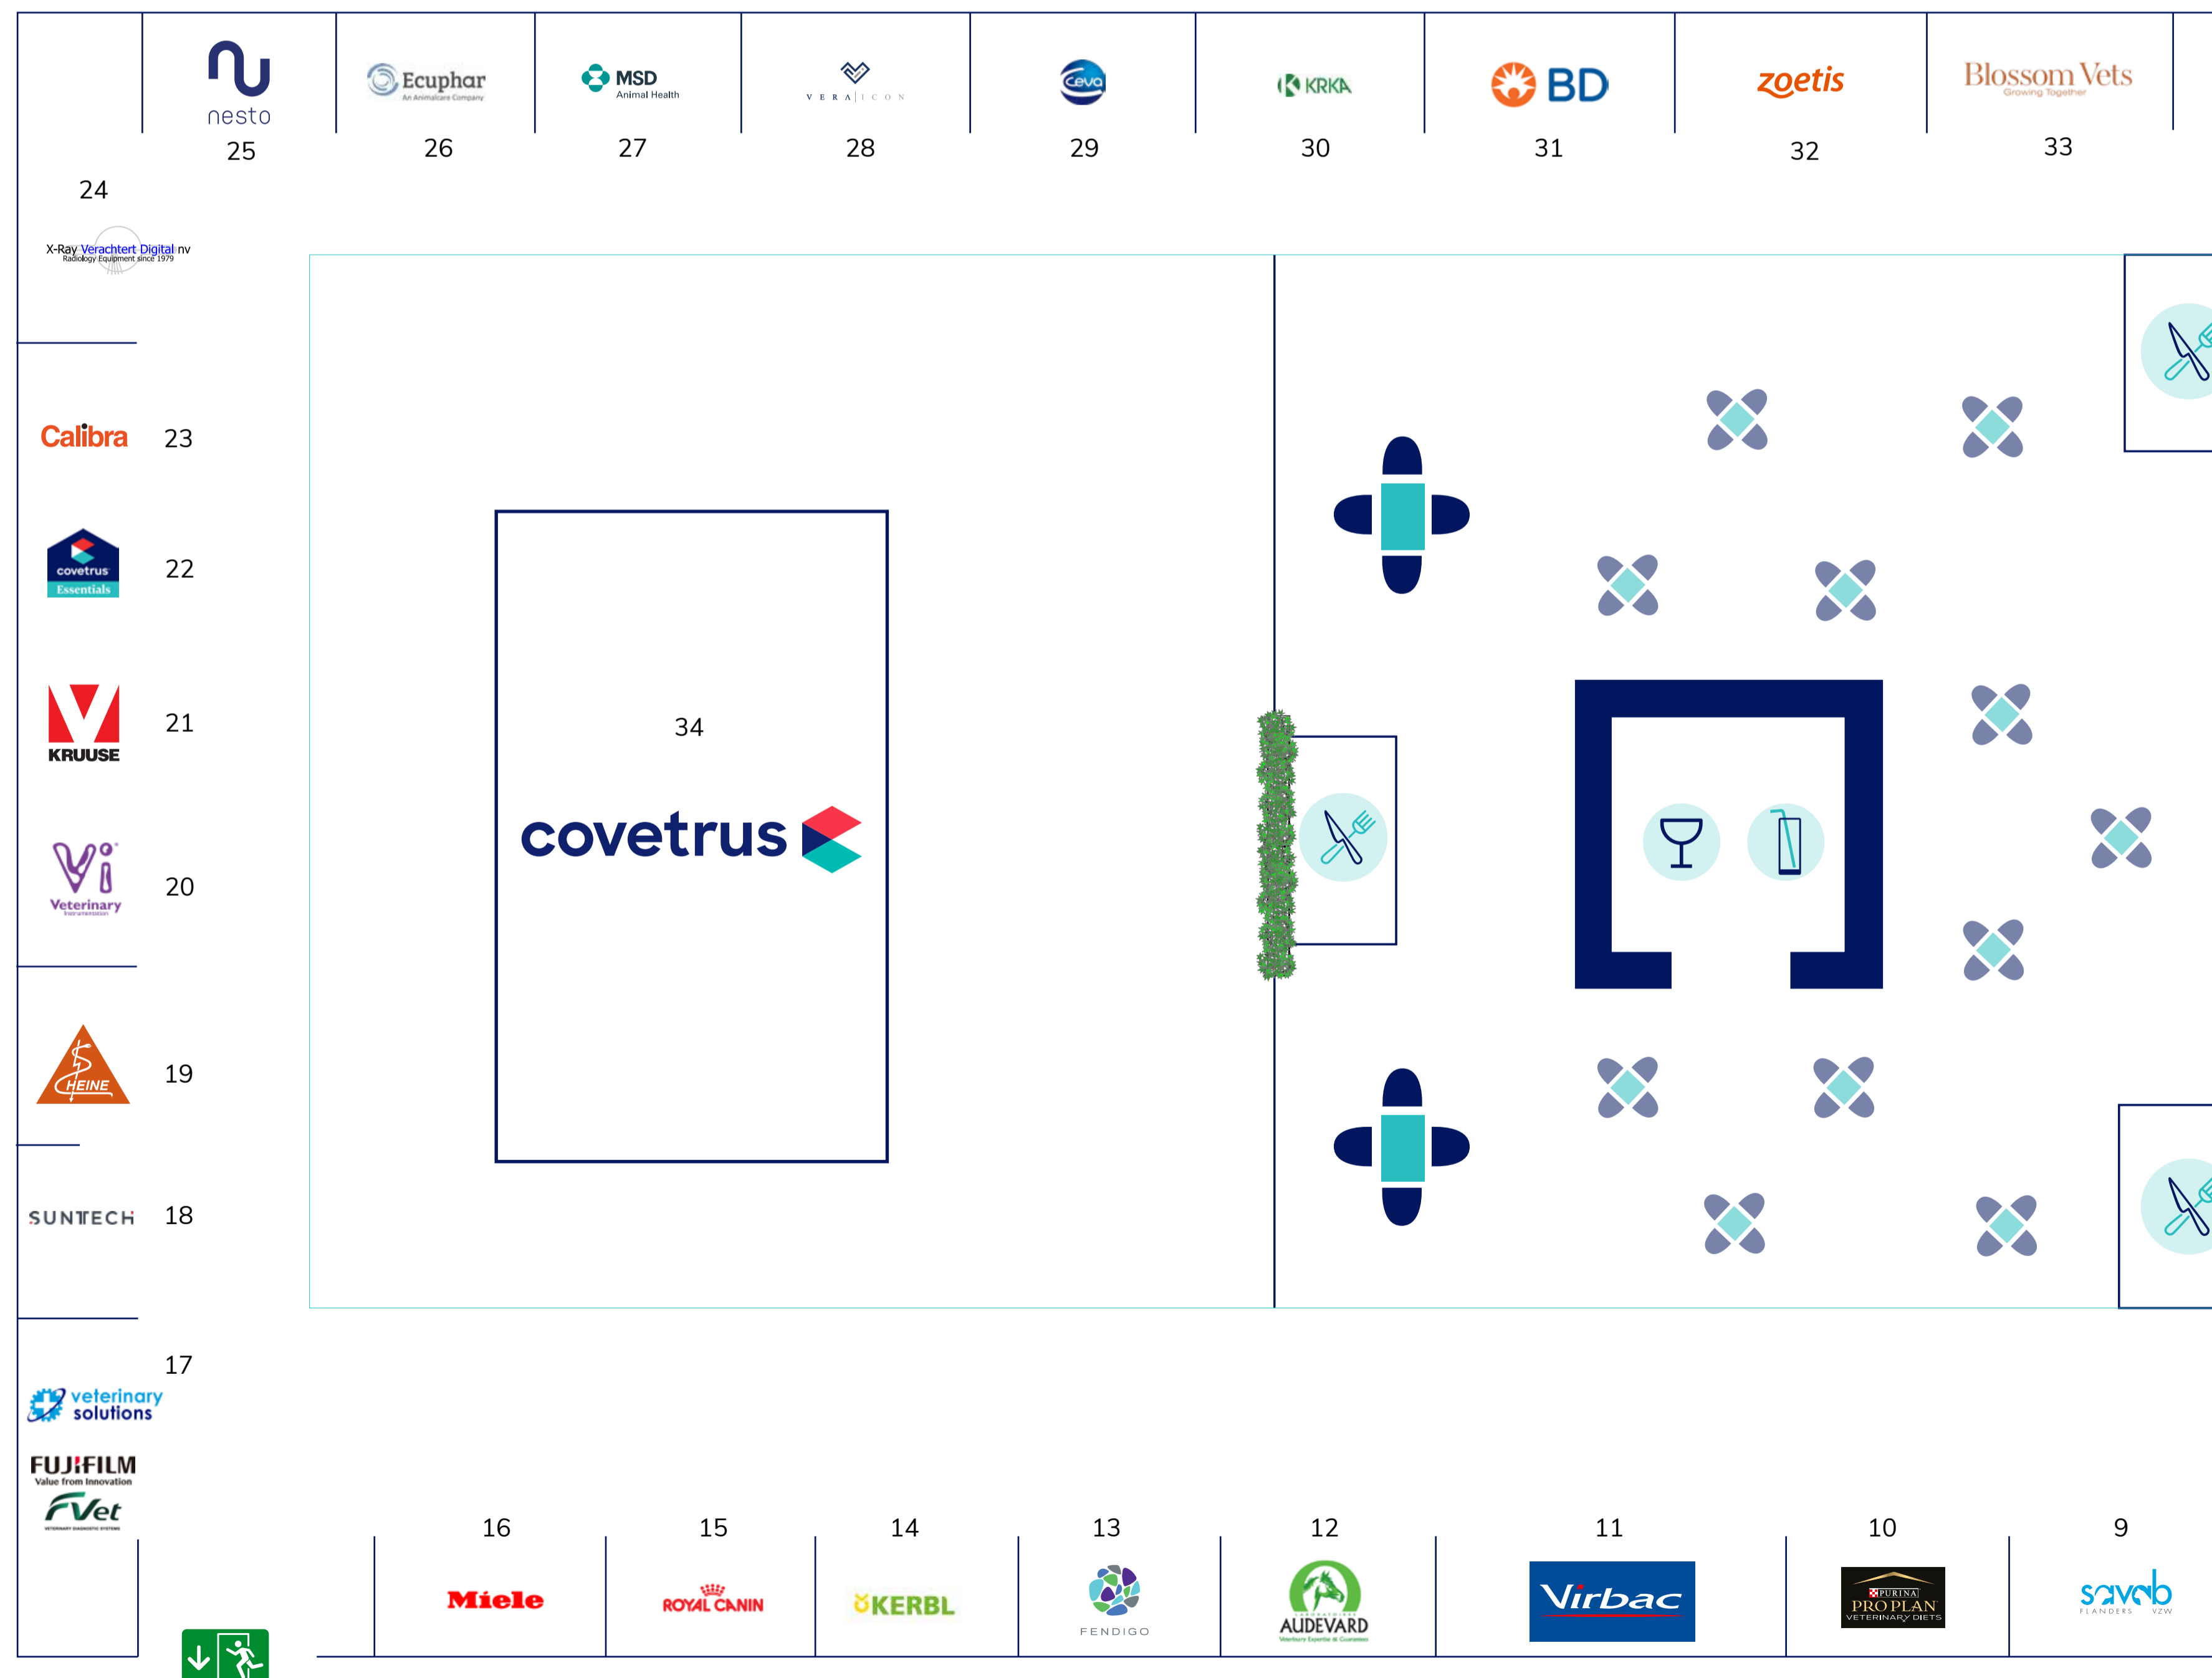

Plan d'étage

Exposants

Albert Kerbl14	GVT 7	Nestlé Purina Petcare 10
Becton Dickinson 31	Heine 19	Nesto CVBA 25
Blossom Vets 33	Hill's Pet Products NV 4	Royal Canin 15
Calibra 23	Idexx Laboratories SRL 3	Savab-Flanders vzw 9
Ceva Santé Animale 29	IVC Evidensia 2	SunTech Medical 18
Covetrus 34	Krka Belgium SA/NV 30	Vera Icon 28
Covetrus Essentials 22	Kruuse 21	Verachttert Digital NV 24
Ecuphar 26	Laboratoires Audevard 12	Veterinary Solutions + Fujifilm 17
Elanco Animal Health 6	Miele NV 16	Veterinary Instrumentation 20
Fendigo 13	Millpledge 1	Virbac 11
Fuga / Sonetas 5	MSD Animal Health 27	Wexo 8
		Zoetis 32

Conférences
Salle Monaco

Réception

Vestiaire
(non gardé)

Conférences
Salle Mezzo

1

2

3

4

5

6

7

8

Toilettes