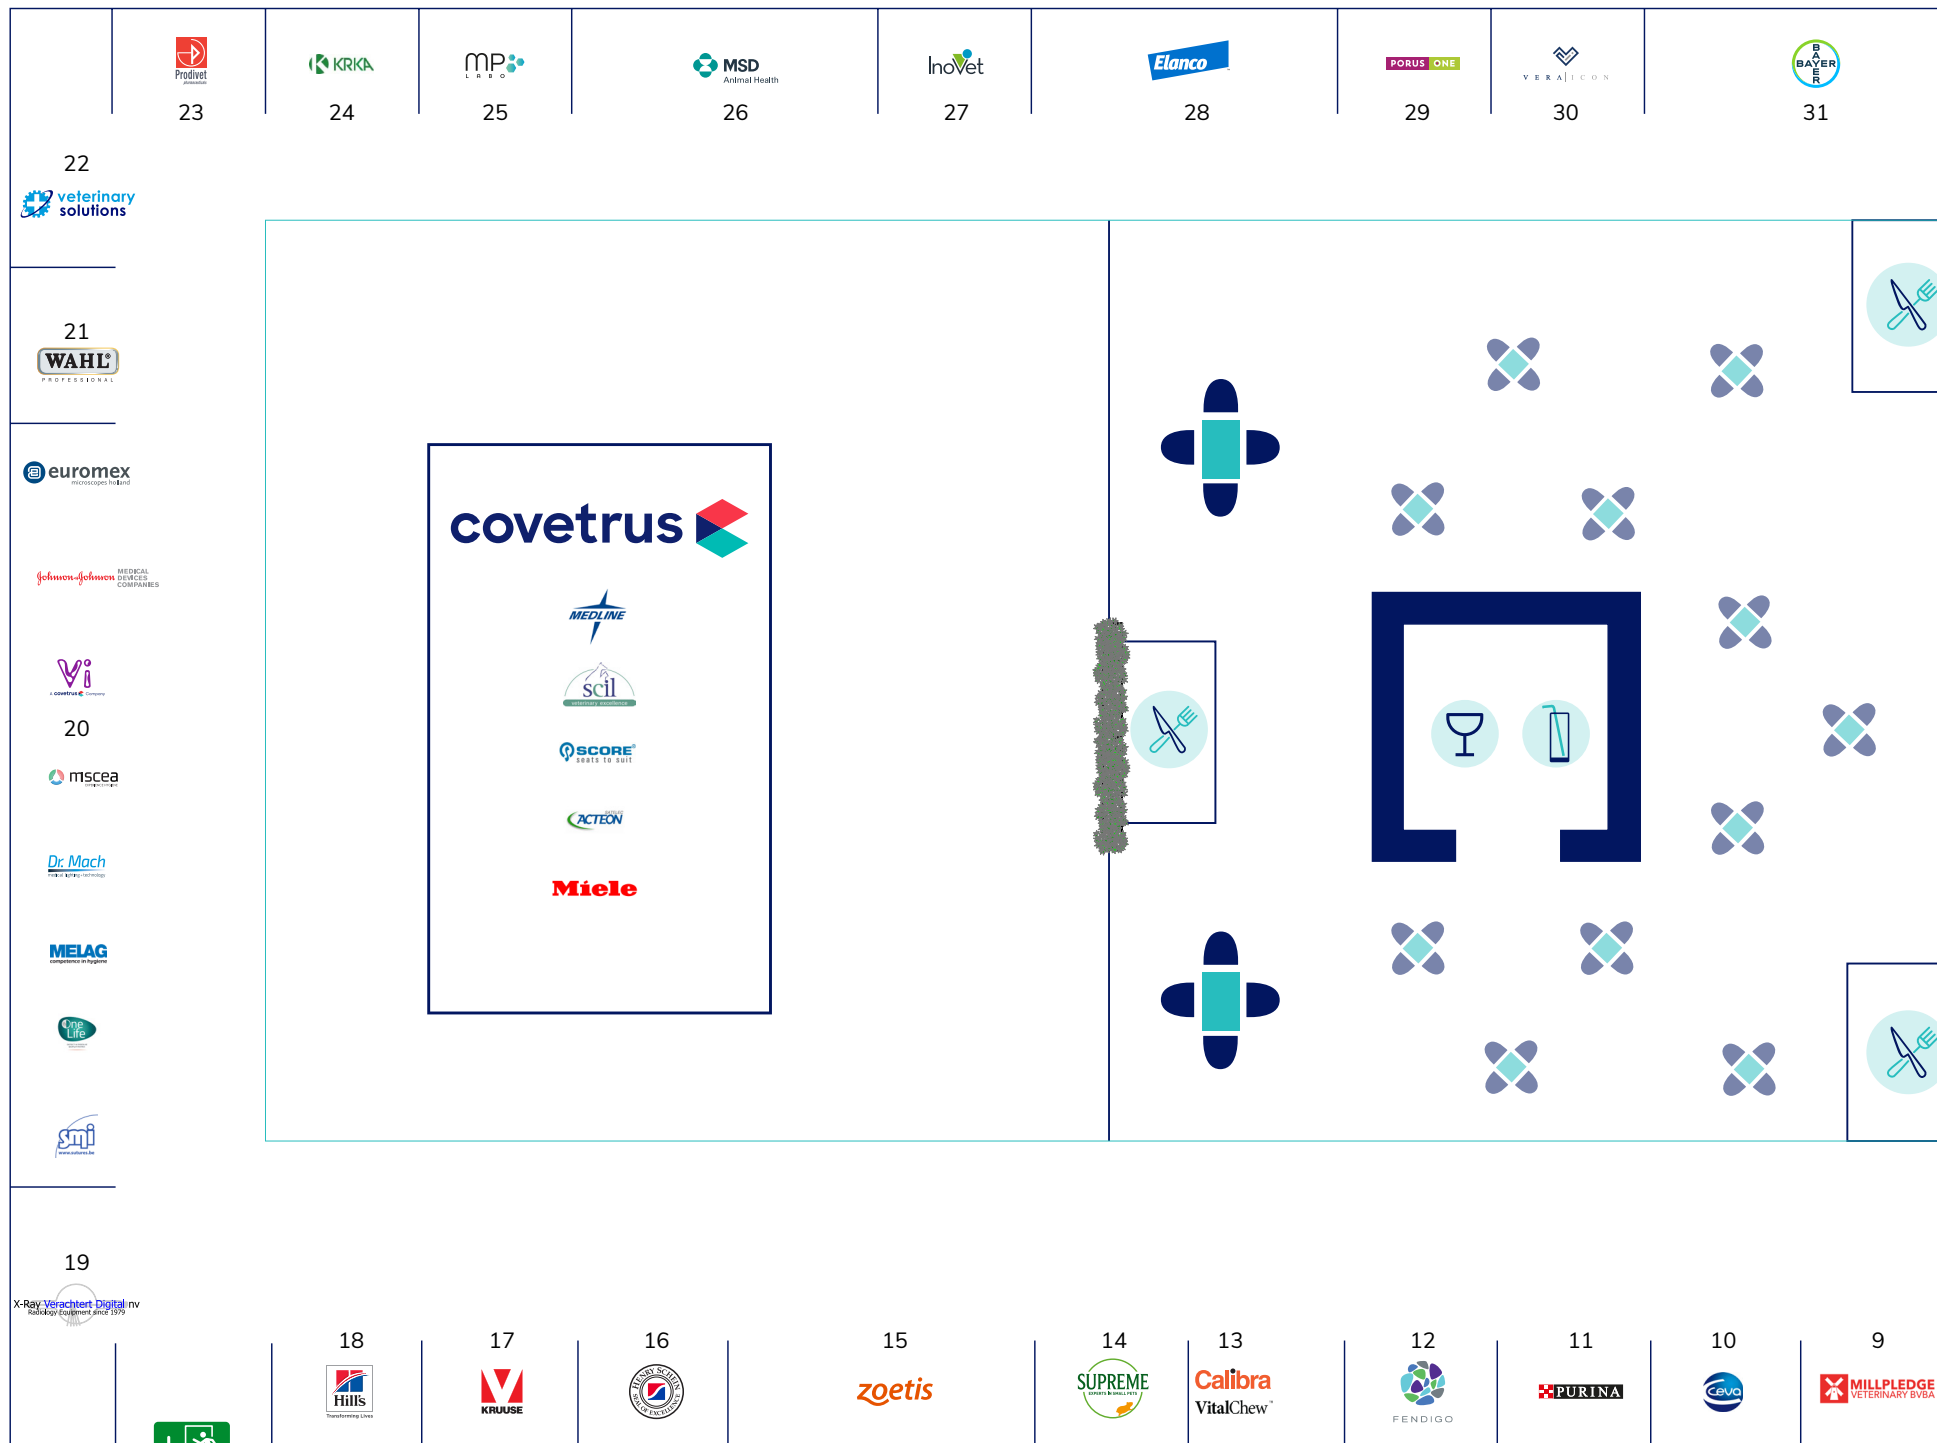

## Standhouders

Bayer NV ..... 31	Kela Veterinaria ..... 7	Satelec Acteon..... 32
Boehringer Ingelheim ..... 5	KRKA Belgium ..... 24	SAVAB Flanders VZW ..... 2
Calibra ..... 13	Kruuse ..... 17	Scil..... 32
Ceva Santé Animale ..... 10	Melag - Dr. Mach ..... 20	Score ..... 32
Covetrus ..... 32	Miele Professional ..... 32	SMI ..... 20
Elanco Animal Health ..... 28	Millpledge Veterinary BVBA ..... 9	Supreme Petfoods ..... 14
Euromex ..... 20	Miscea Benelux B.V. .... 20	Vera Icon ..... 30
Fendigo ..... 12	MP Labo ..... 25	Verachttert ..... 19
Fuga ..... 3	MSD Animal Health ..... 26	Veterinary Solutions ..... 22
Hill's Pet Products NV ..... 18	Nestlé Purina ..... 11	Veterinary Instrumentation..... 20
Henry Schein Corporate Brand ..... 16	OneLife ..... 20	VitalChew ..... 13
Inovet ..... 27	Porus One ..... 29	Wahl Nederland B.V. .... 21
Johnson & Johnson ..... 20	Prodivet Pharmaceuticals ..... 23	Wexo ..... 8
	Royal Canin ..... 6	Zoetis ..... 15
	SANIMED ..... 4	

  
Lezingen/Conférences

Reception  

  
Vestiaire

- 1 
- 2 
- 3 
- 4 
- 5 
- 6 
- 7 
- 8 

Toilet  